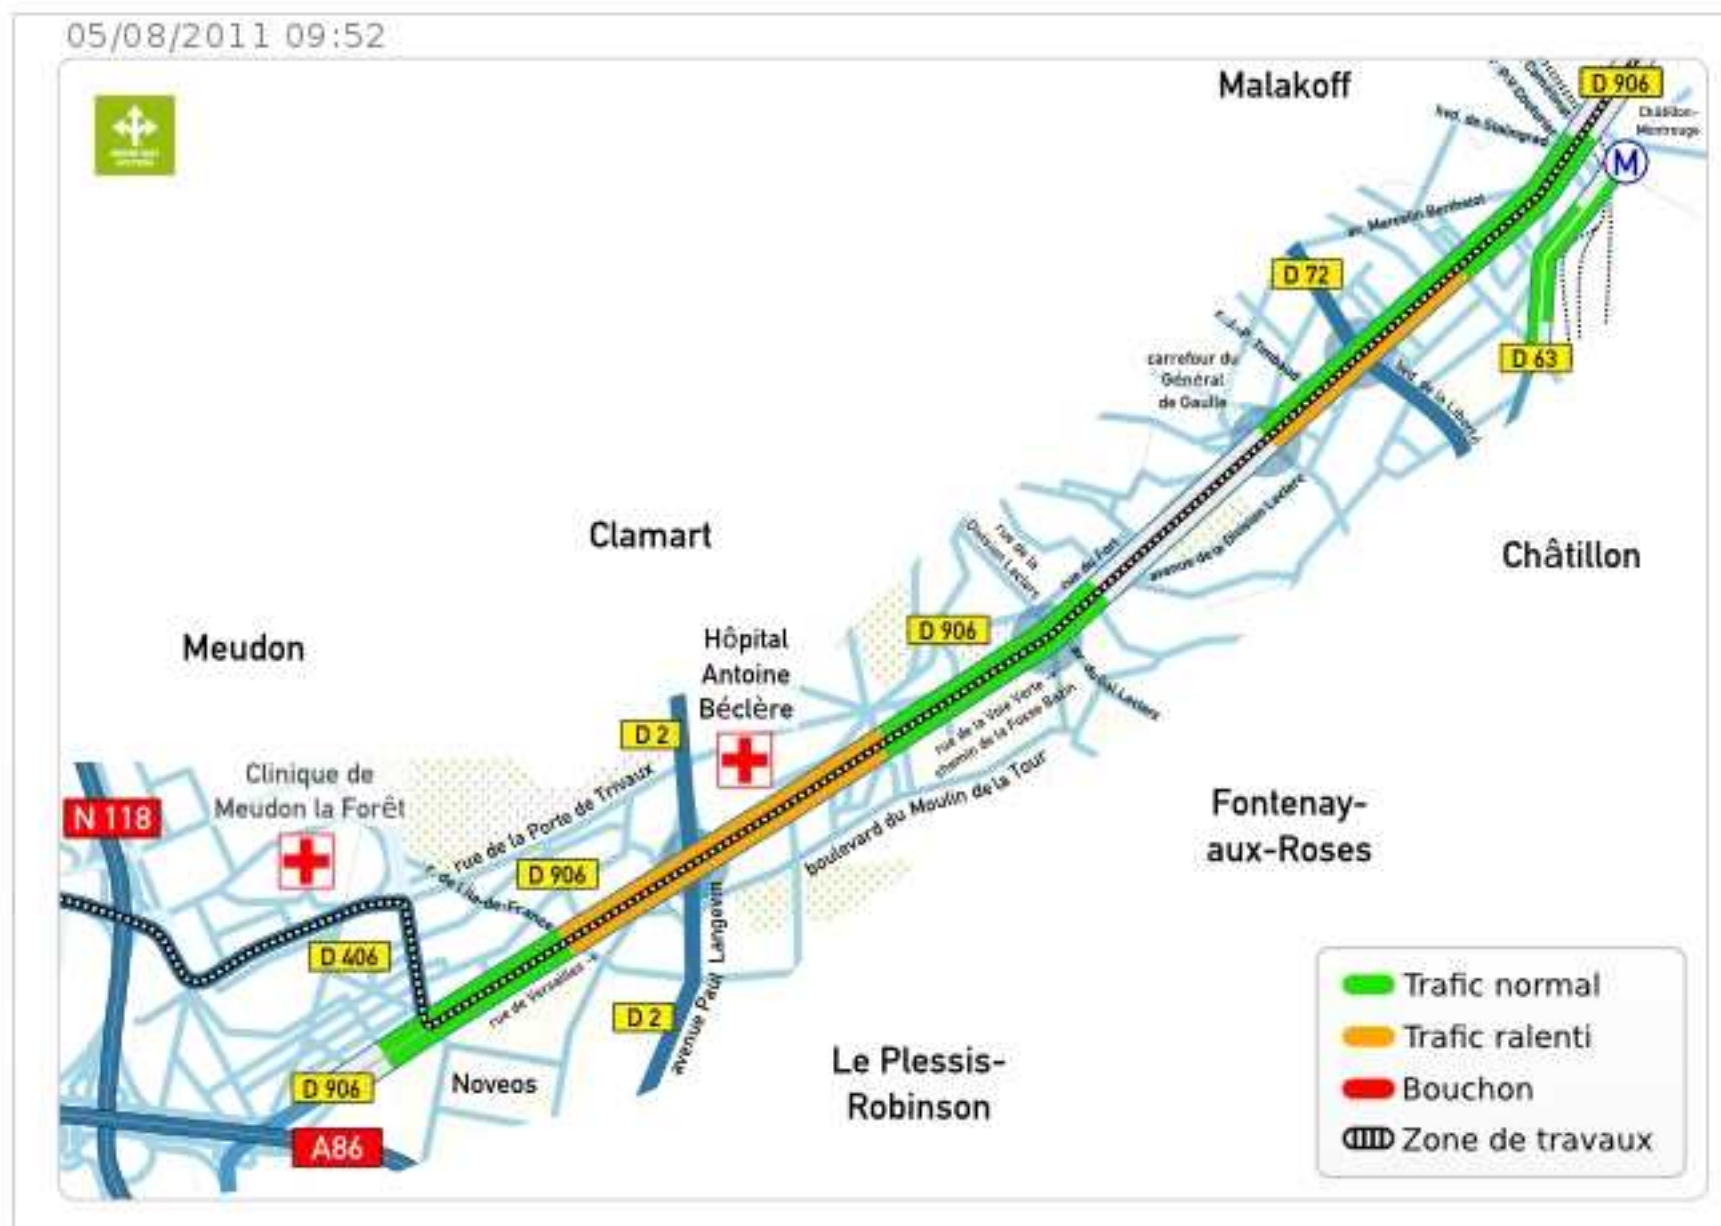

TRAMWAY CHÂTILLON <> VIROFLAY T6

ACCUEIL LE PROJET LES ACTEURS LE TRACÉ LES TRAVAUX S'INFORMER

[Accueil du site](#) > [Les travaux](#) > [Infotrafic](#)

Infotrafic

La carte ci-dessous vous permet de consulter en temps réel l'état du trafic sur le tracé du tramway dans les Hauts-de-Seine. Retrouvez également sur votre parcours des panneaux d'information lumineux.

1 SITE
DE MAINTENANCE ET DE REMISAGE

12 POSTES
D'ALIMENTATION ÉLECTRIQUE