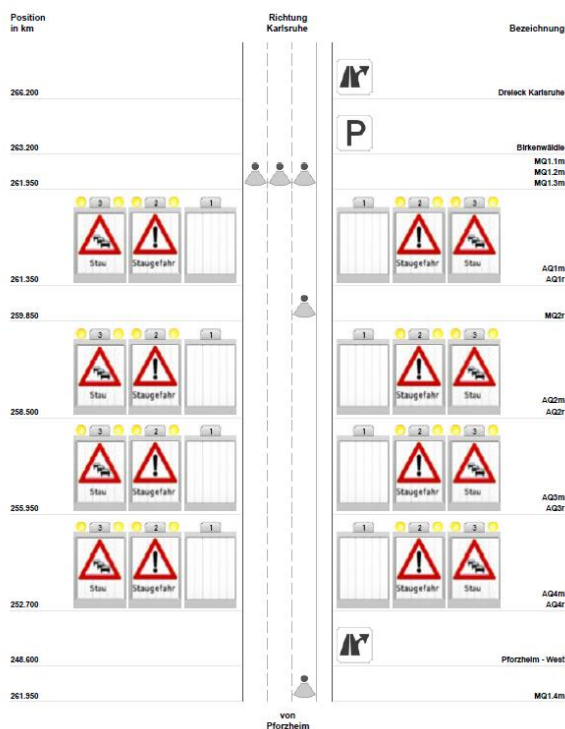

Solutions temporaires d'alerte bouchon entre A5 Baden-Baden et A8 Bergwald

Dans le cadre des travaux de réfection des chaussées sur les autoroutes A5 près de Baden-Baden et A8 près de Bergwald / Karlovy Vary, Green Way Systems a installé des solutions temporaires d'alerte bouchon avec PMV en technologie à prismes prismatiques.

Le système "A5 Baden-Baden" comprend 6 PMV et 4 sections de mesure dans 2 sens de circulation.

La solution "A8 Bergwald" s'étend de l'échangeur autoroutier Karlsruhe et comprend 11 PMV et 7 sections de mesure dans 3 directions.

Streckenplan 2019014 A8 Bergwald
mSWA
FR A8 Karlsruhe (128)
Erstellt am 18.04.2019 10:22

Photo 1: Mise en route sur l' A5 Baden-Baden

Photo 2: Signalisation sur l'A8 Bergwald

contact

Green Way Systems GmbH
Im Rollfeld 40
D-76532 Baden-Baden
Téléphone: +49 (7221) 189 56 – 80
Fax: +49 (7221) 189 56 – 99
Mail: info@greenwaysystems.de
Web: www.greenwaysystems.de